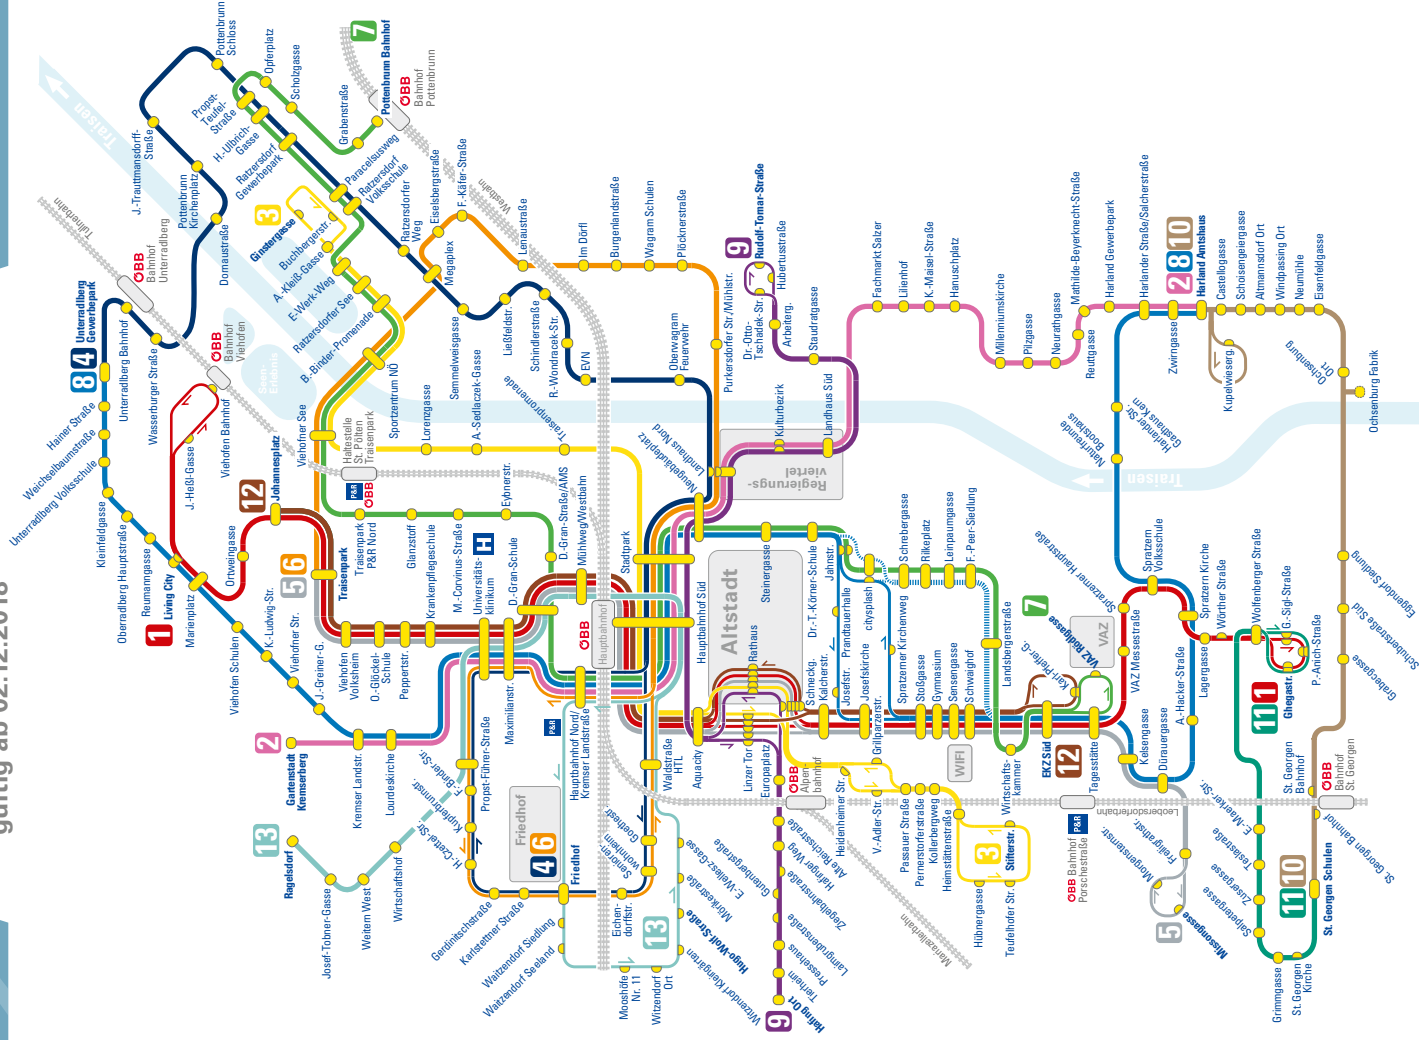

Linienplan

gültig ab 02.12.2018

ACHTUNG

Linie 8 hat an Sonn- und
Feiertagen eine geänderte
Linienführung